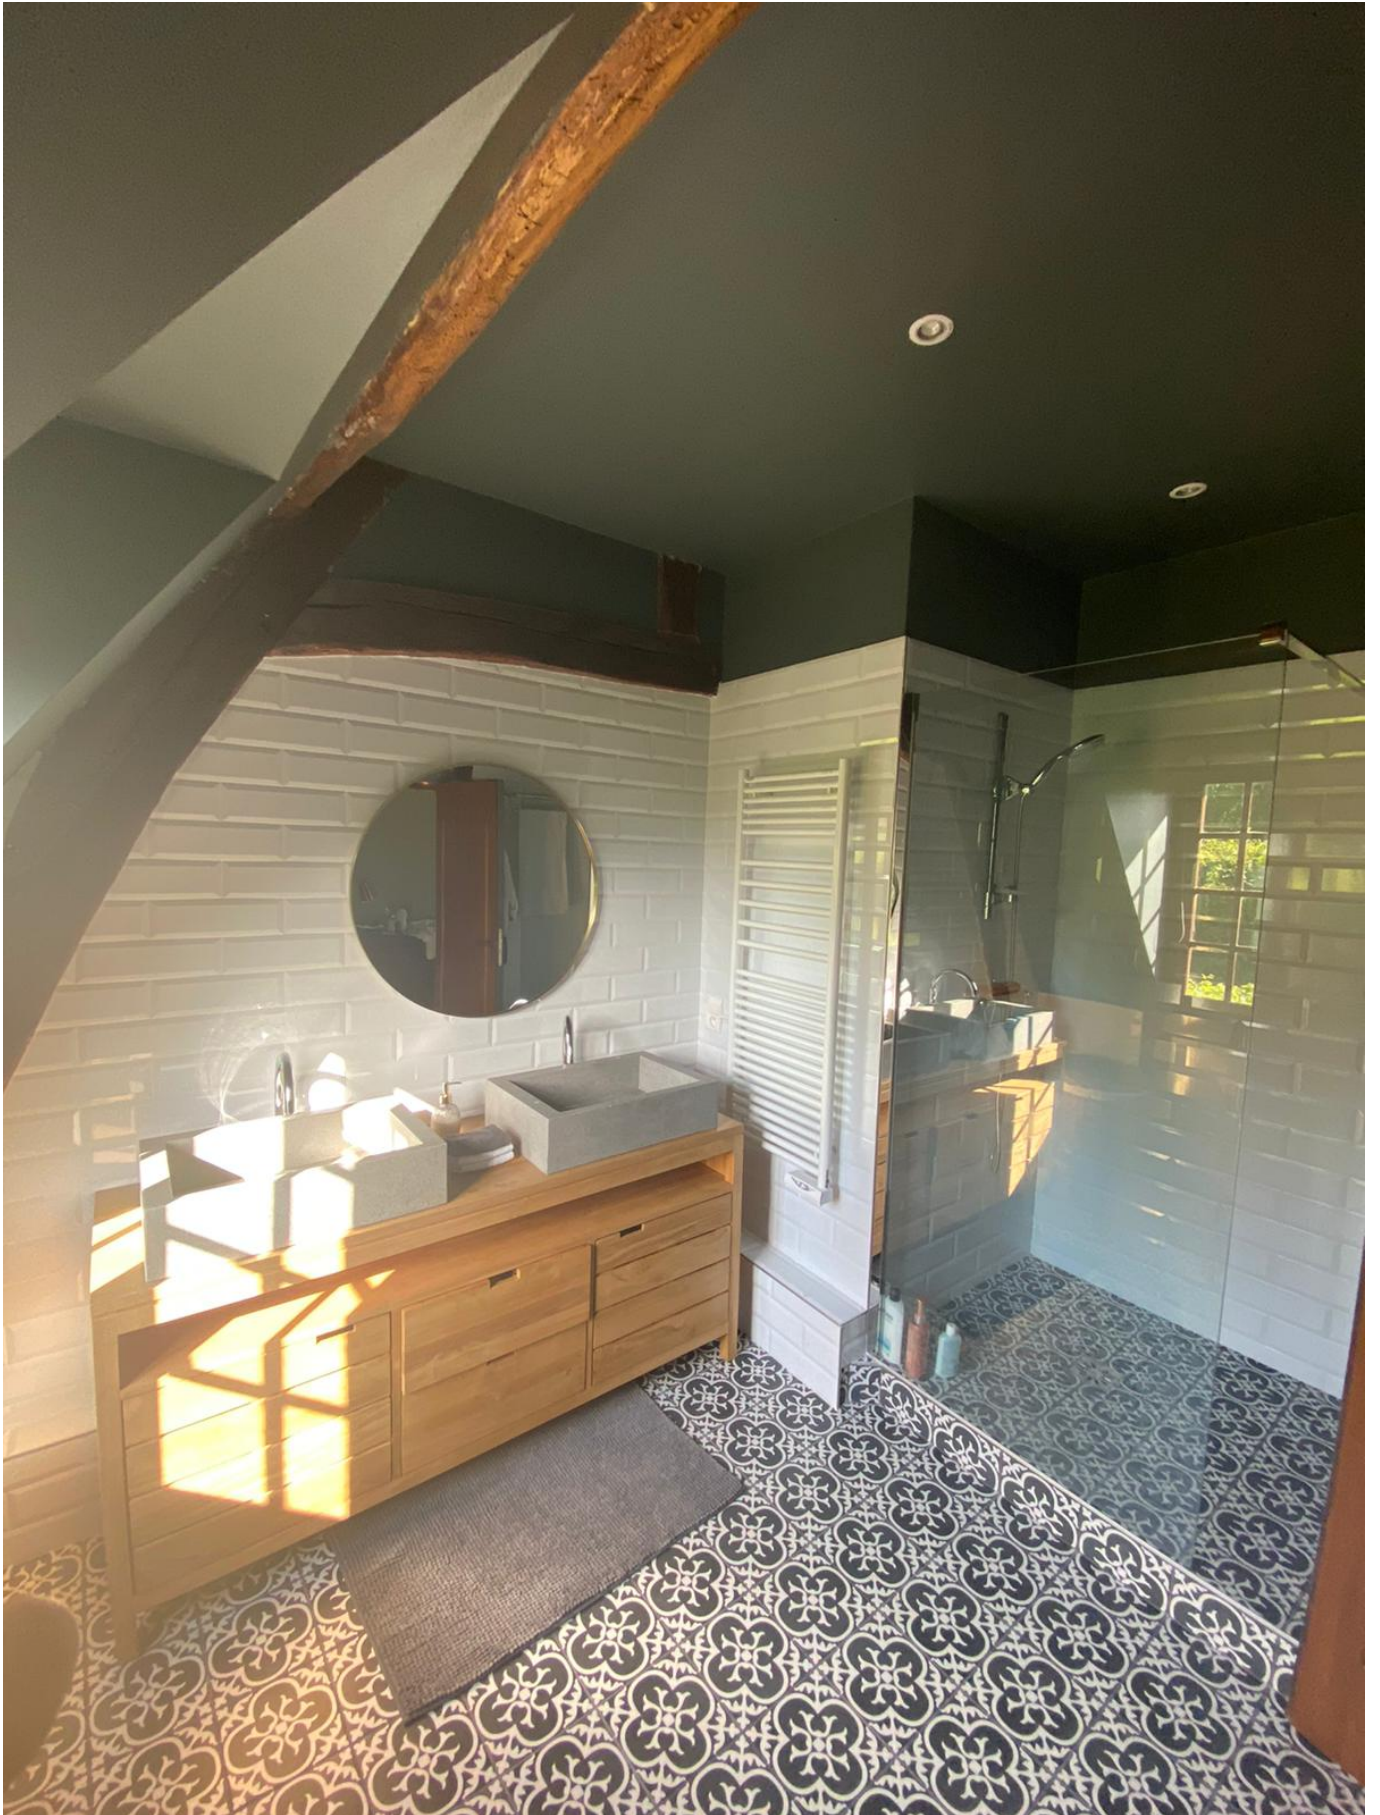

Winstone & Associés